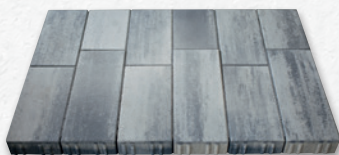

Produktinformationen

- Format: 60x60x4,2 cm
- Strukturierte, kugelgestrahlte Oberfläche
- Gut begehbar
- Mit Oberflächenschutz für eine erleichterte Pflege
- Die Verlegung der Platten erfolgt aus drei bis vier verschiedenen Paletten, um eine harmonische Farbwirkung zu erzielen.
- Aufsteigende Feuchtigkeit kann im Randbereich der Platten zu Feuchtflecken führen, die im Laufe der Zeit wieder zurücktreten.
- Die Platten sind mit 3-5 mm Fuge zu verlegen. Die Verwendung von Abstandshaltern und unkrautfreien Fugensplitten wird empfohlen.
- Bei fachgerechter Verlegung treten keine Ausblühungen auf.

Verlegemuster Nr. 378

Verlegemuster: 0,960 m²
Verlegemuster bestehend aus:
3 Stück 30x20x8 cm
6 Stück 40x20x8 cm
3 Stück 50x20x8 cm
= 100 Flächenprozent

Produktinformationen

- Die Teramo Kombiformate sind eine bestimmte Verlegeeinheit, die aus Steinen mit einer definierten Anzahl von Formaten je Steinlage bestehen.
- Die Verlegung der Pflastersteine erfolgt aus drei bis vier verschiedenen Paletten und innerhalb der Palette aus mehreren Schichten gleichzeitig, um eine harmonische Farbwirkung zu erzielen.
- Bei der Verlegung von Teramo ist der Rüttler „BOMAG Stoneguard – die Pflasterplatte, Typ BPR 35/60“ zu empfehlen. Eine Plattengleichvorrichtung ist nicht erforderlich.
- Die Steine besitzen angeformte Abstandshalter für eine ausgeweitete Fuge, über die die Versickerung des Regenwassers erfolgen kann, sofern man die Fugen mit einem Splitt 1-3 mm verfüllt und der Oberbau wasserdurchlässig ausgeführt wird.
- Ein Gutachten zur „Ermittlung der Versickerungsleistung“ für die Ermittlung der Niederschlagsgebühr liegt vor.
- Die Verschiebesicherung gewährleistet höhere Stabilität bei starker Belastung.